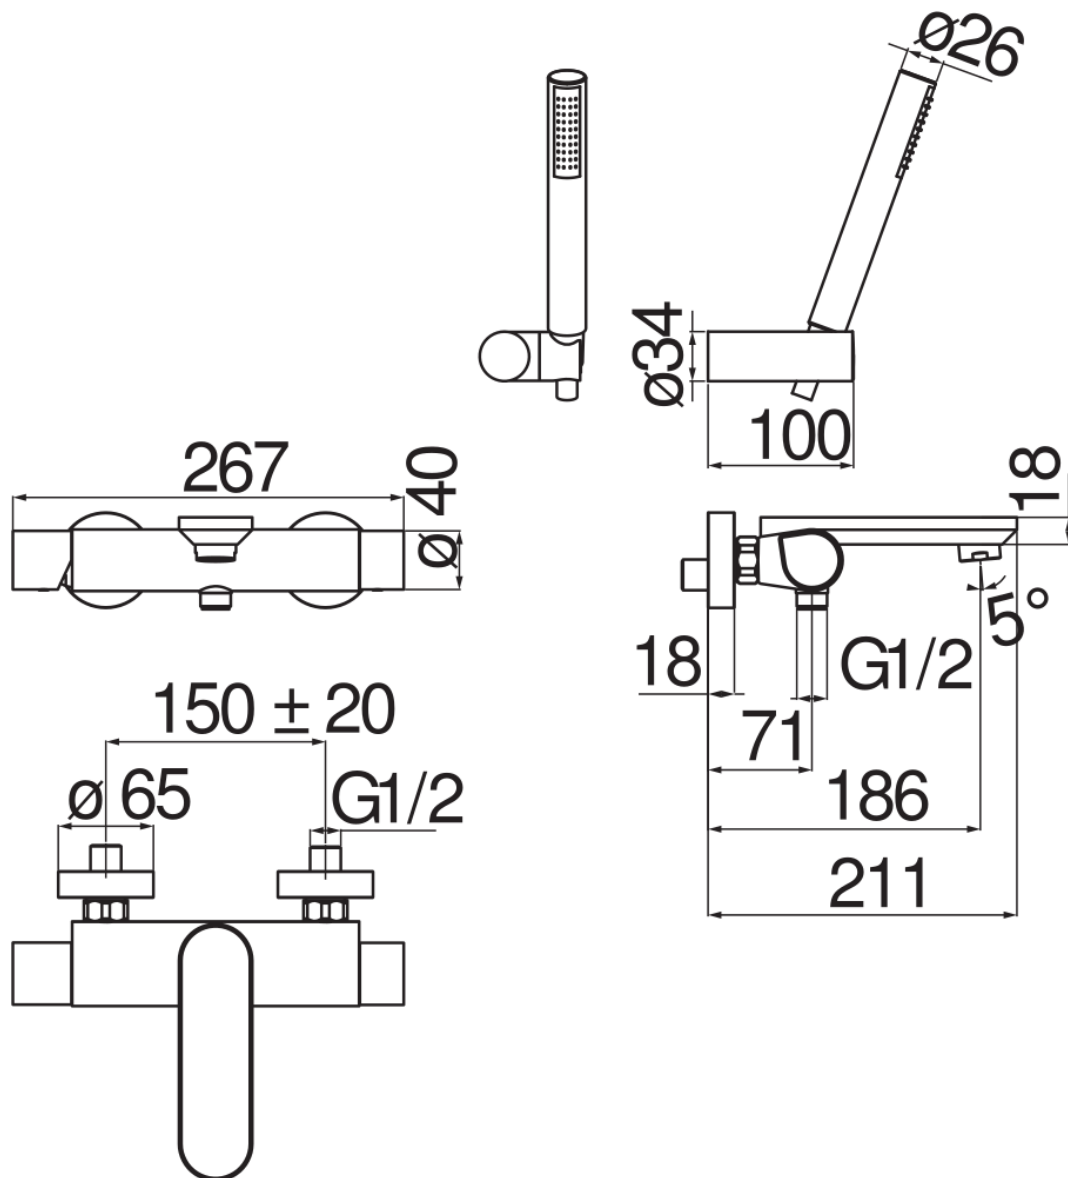

SPECIFICHE

Monocomando esterno con set doccia

Chrome

Aeratore anticalcare M 28 x 1

Supporto doccetta orientabile

Doccetta monogetto e flessibile 150 cm

Limitatore di portata con freno al 50%

Imballo: 37,1 x 23,7 x 11 cm / 0,009671 m³ / 3,773 kg

CERTIFICAZIONI

DIAGRAMMA DI PORTATA: ACQUA CALDA/FREDDA

DIAGRAMMA DI PORTATA: ACQUA MISCELATA