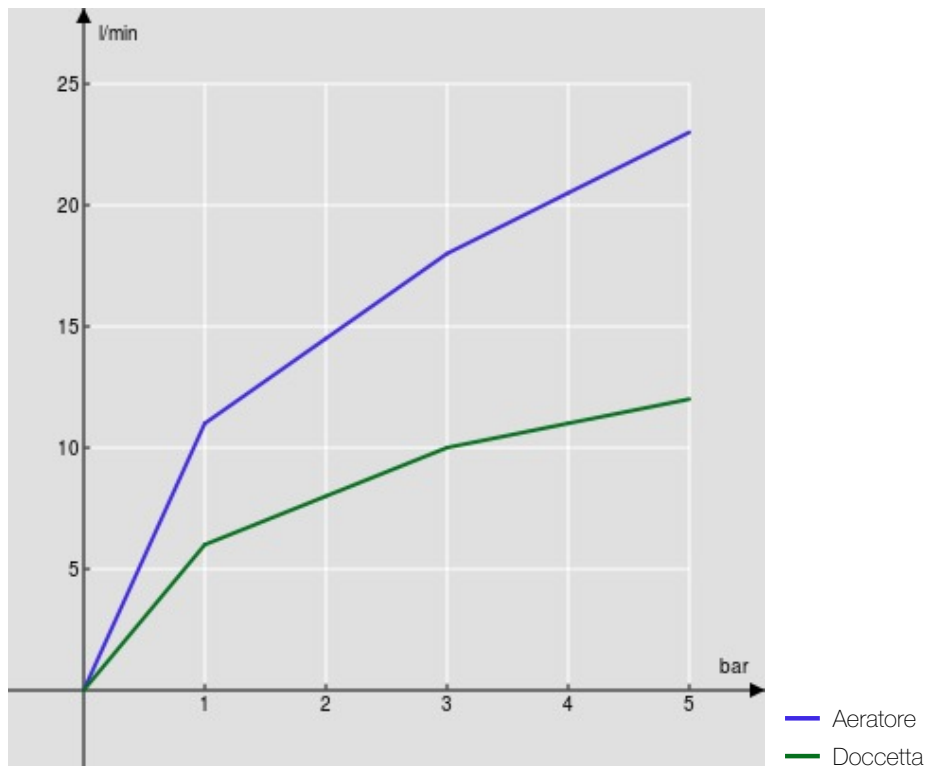

SPECIFICHE

Monocomando esterno con set doccia

Chrome

Aeratore anticalcare M 28 x 1

Supporto doccetta orientabile

Doccetta monogetto e flessibile 150 cm

Limitatore di portata con freno al 50%

Imballo: 37,1 x 23,7 x 11 cm / 0,009671 m³ / 3,773 kg

CERTIFICAZIONI

DIAGRAMMA DI PORTATA: ACQUA CALDA/FREDDA

DIAGRAMMA DI PORTATA: ACQUA MISCELATA